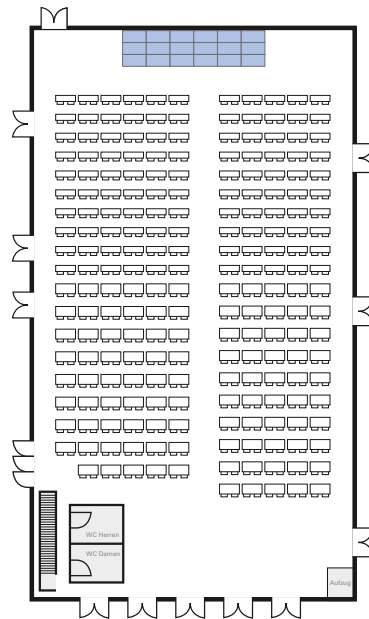

BESTUHLUNGSVARIANTEN BARTÓK SAAL

Parlamentbestuhlung Erdgeschoss
für 428 Personen

Reihenbestuhlung Erdgeschoss bei 8 m Bühnentiefe
1.104 Sitzplätze

Beispielpläne,
Änderungen vorbehalten.

Friedrichstraße 3 · D-78166 Donaueschingen
Telefon +49 (0) 771/89 78 19-0 · Fax +49 (0) 771/89 78 19-25
info@donauhallen.de · www.donauhallen.de