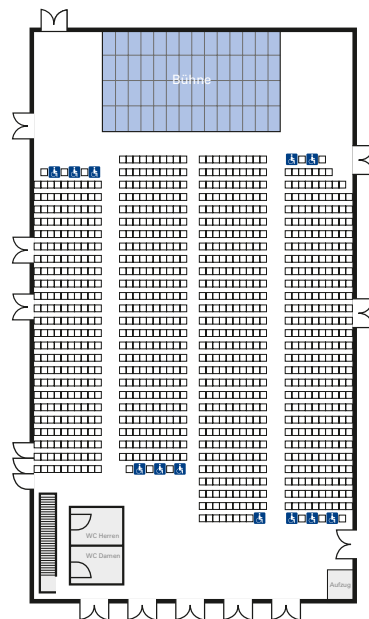

BESTUHLUNGSVARIANTEN BARTÓK SAAL

Parlamentbestuhlung Erdgeschoss
für 428 Personen

Reihenbestuhlung Erdgeschoss bei 8 m Bühnentiefe
1.104 Sitzplätze

Beispielpläne,
Änderungen vorbehalten.

Friedrichstraße 3 · D-78166 Donaueschingen
Telefon +49 (0) 771/89 78 19-0 · Fax +49 (0) 771/89 78 19-25
info@donauhallen.de · www.donauhallen.de