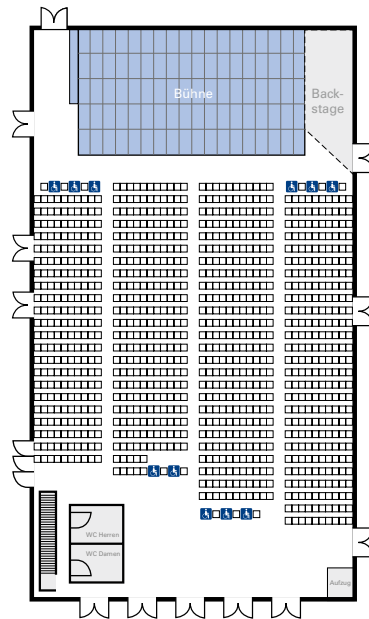

BESTUHLUNGSVARIANTEN BARTÓK SAAL

Reihenbestuhlung Erdgeschoss
1.028 Sitzplätze
(zzgl. 11 Rollstuhlplätze + Begleitperson)

Reihenbestuhlung Empore
129 Sitzplätze

Bankettbestuhlung Erdgeschoss
850 Sitzplätze

Bankettbestuhlung Obergeschoss
100 Sitzplätze

Beispielpläne,
Änderungen vorbehalten.

Friedrichstraße 3 · D-78166 Donaueschingen
Telefon +49 (0) 771/89 78 19-0 · Fax +49 (0) 771/89 78 19-25
info@donauhallen.de · www.donauhallen.de