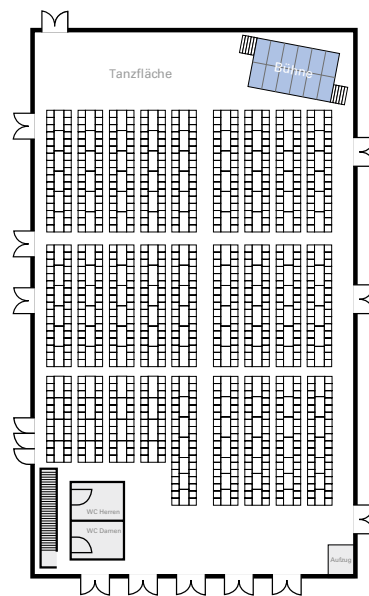

BESTUHLUNGSVARIANTEN BARTÓK SAAL

Reihenbestuhlung Erdgeschoss
1.028 Sitzplätze
(zzgl. 11 Rollstuhlplätze + Begleitperson)

Reihenbestuhlung Empore
129 Sitzplätze

Bankettbestuhlung Erdgeschoss
850 Sitzplätze

Bankettbestuhlung Obergeschoss
100 Sitzplätze

Beispielpläne,
Änderungen vorbehalten.

Friedrichstraße 3 · D-78166 Donaueschingen
Telefon +49 (0) 771/89 78 19-0 · Fax +49 (0) 771/89 78 19-25
info@donauhallen.de · www.donauhallen.de