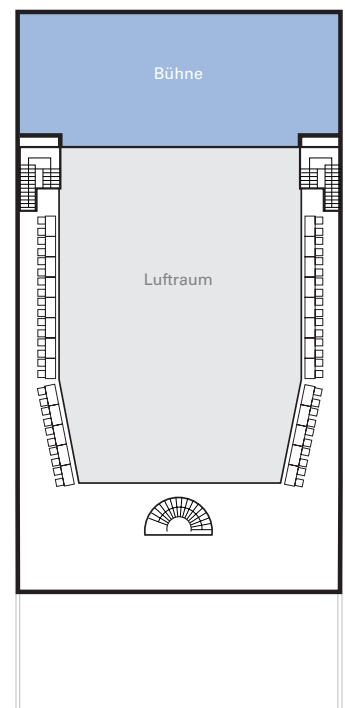

BESTUHLUNGSVARIANTEN MOZART SAAL

Reihenbestuhlung Erdgeschoss
750 Sitzplätze + mind. 8 Rollstuhlplätze

Reihenbestuhlung Obergeschoss
254 Sitzplätze

Parlamentarische Bestuhlung Erdgeschoss
462 Sitzplätze

Parlamentarische Bestuhlung Obergeschoss
52 Sitzplätze

Bankettbestuhlung rund Erdgeschoss
256 Sitzplätze

Bankettbestuhlung eckig Obergeschoss
132 Sitzplätze

Bankettbestuhlung eckig Erdgeschoss
552 Sitzplätze

Bankettbestuhlung eckig Obergeschoss
132 Sitzplätze

Beispielpläne,
Änderungen vorbehalten.

BESTUHLUNGSVARIANTEN FOYER MOZART SAAL

Reihenbestuhlung
204 Sitzplätze

Bankettbestuhlung
bis 150 Sitzplätze

Beispielpläne,
Änderungen vorbehalten.

Friedrichstraße 3 · D-78166 Donaueschingen
Telefon +49 (0) 771/897819-0 · Fax +49 (0) 771/897819-25
info@donauhallen.de · www.donauhallen.de