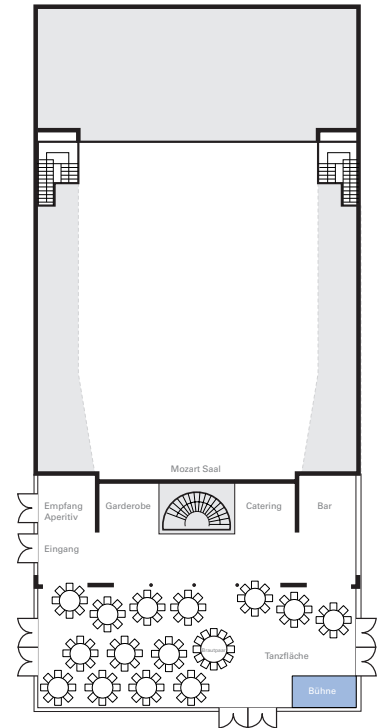

BESTUHLUNGSVARIANTEN MOZART SAAL

Reihenbestuhlung Erdgeschoss
750 Sitzplätze + mind. 8 Rollstuhlplätze

Reihenbestuhlung Obergeschoss
254 Sitzplätze

Parlamentarische Bestuhlung Erdgeschoss
462 Sitzplätze

Parlamentarische Bestuhlung Obergeschoss
52 Sitzplätze

Bankettbestuhlung rund Erdgeschoss
256 Sitzplätze

Bankettbestuhlung eckig Obergeschoss
132 Sitzplätze

Bankettbestuhlung eckig Erdgeschoss
552 Sitzplätze

Bankettbestuhlung eckig Obergeschoss
132 Sitzplätze

Beispielpläne,
Änderungen vorbehalten.

BESTUHLUNGSVARIANTEN FOYER MOZART SAAL

Reihenbestuhlung
204 Sitzplätze

Bankettbestuhlung
bis 150 Sitzplätze

Beispielpläne,
Änderungen vorbehalten.

Friedrichstraße 3 · D-78166 Donaueschingen
Telefon +49 (0) 771/897819-0 · Fax +49 (0) 771/897819-25
info@donauhallen.de · www.donauhallen.de