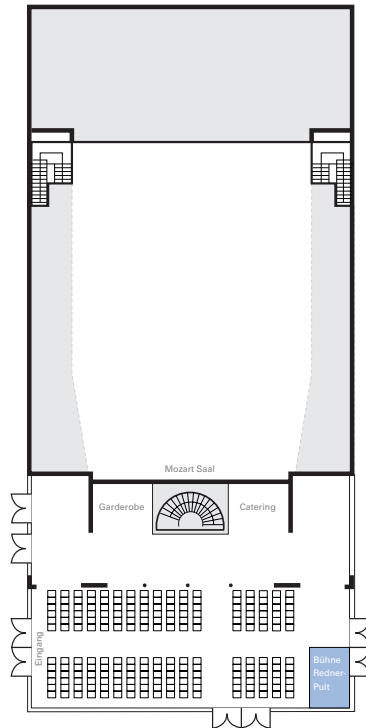

BESTUHLUNGSVARIANTEN MOZART SAAL

Reihenbestuhlung Erdgeschoss
750 Sitzplätze + mind. 8 Rollstuhlplätze

Reihenbestuhlung Obergeschoss
254 Sitzplätze

Parlamentarische Bestuhlung Erdgeschoss
462 Sitzplätze

Parlamentarische Bestuhlung Obergeschoss
52 Sitzplätze

Bankettbestuhlung rund Erdgeschoss
256 Sitzplätze

Bankettbestuhlung eckig Obergeschoss
132 Sitzplätze

Bankettbestuhlung eckig Erdgeschoss
552 Sitzplätze

Bankettbestuhlung eckig Obergeschoss
132 Sitzplätze

Beispielpläne,
Änderungen vorbehalten.

BESTUHLUNGSVARIANTEN FOYER MOZART SAAL

Reihenbestuhlung
204 Sitzplätze

Bankettbestuhlung
bis 150 Sitzplätze

Beispielpläne,
Änderungen vorbehalten.

Friedrichstraße 3 · D-78166 Donaueschingen
Telefon +49 (0) 771/897819-0 · Fax +49 (0) 771/897819-25
info@donauhallen.de · www.donauhallen.de