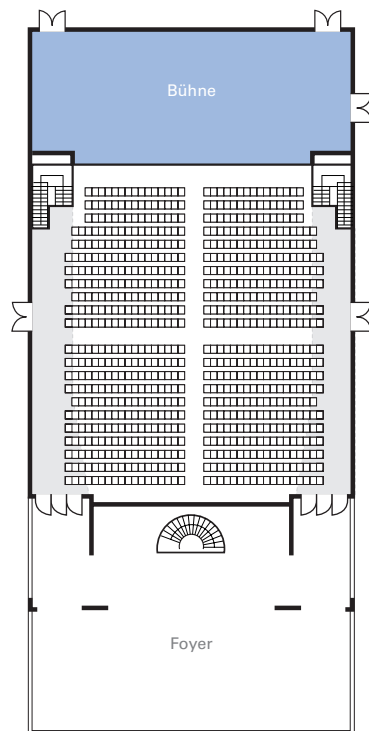

BESTUHLUNGSVARIANTEN MOZART SAAL

Reihenbestuhlung Erdgeschoss
750 Sitzplätze + mind. 8 Rollstuhlplätze

Reihenbestuhlung Obergeschoss
254 Sitzplätze

Parlamentarische Bestuhlung Erdgeschoss
462 Sitzplätze

Parlamentarische Bestuhlung Obergeschoss
52 Sitzplätze

Bankettbestuhlung rund Erdgeschoss
256 Sitzplätze

Bankettbestuhlung eckig Obergeschoss
132 Sitzplätze

Bankettbestuhlung eckig Erdgeschoss
552 Sitzplätze

Bankettbestuhlung eckig Obergeschoss
132 Sitzplätze

Beispielpläne,
Änderungen vorbehalten.

BESTUHLUNGSVARIANTEN FOYER MOZART SAAL

Reihenbestuhlung
204 Sitzplätze

Bankettbestuhlung
bis 150 Sitzplätze

Beispielpläne,
Änderungen vorbehalten.

Friedrichstraße 3 · D-78166 Donaueschingen
Telefon +49 (0) 771/897819-0 · Fax +49 (0) 771/897819-25
info@donauhallen.de · www.donauhallen.de