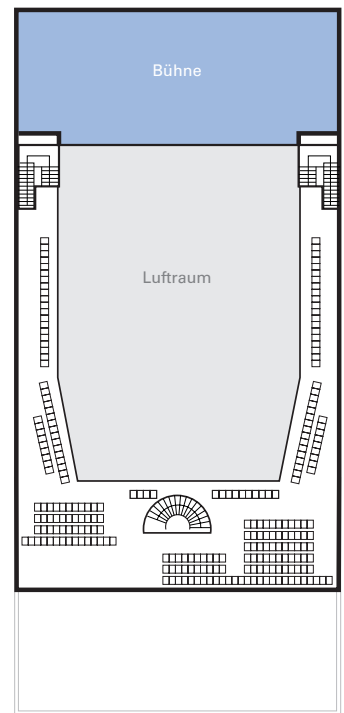

BESTUHLUNGSVARIANTEN MOZART SAAL

Reihenbestuhlung Erdgeschoss
750 Sitzplätze + mind. 8 Rollstuhlplätze

Reihenbestuhlung Obergeschoss
254 Sitzplätze

Parlamentarische Bestuhlung Erdgeschoss
462 Sitzplätze

Parlamentarische Bestuhlung Obergeschoss
52 Sitzplätze

Bankettbestuhlung rund Erdgeschoss
256 Sitzplätze

Bankettbestuhlung eckig Obergeschoss
132 Sitzplätze

Bankettbestuhlung eckig Erdgeschoss
552 Sitzplätze

Bankettbestuhlung eckig Obergeschoss
132 Sitzplätze

Beispielpläne,
Änderungen vorbehalten.

BESTUHLUNGSVARIANTEN FOYER MOZART SAAL

Reihenbestuhlung
204 Sitzplätze

Bankettbestuhlung
bis 150 Sitzplätze

Beispielpläne,
Änderungen vorbehalten.

Friedrichstraße 3 · D-78166 Donaueschingen
Telefon +49 (0) 771/897819-0 · Fax +49 (0) 771/897819-25
info@donauhallen.de · www.donauhallen.de