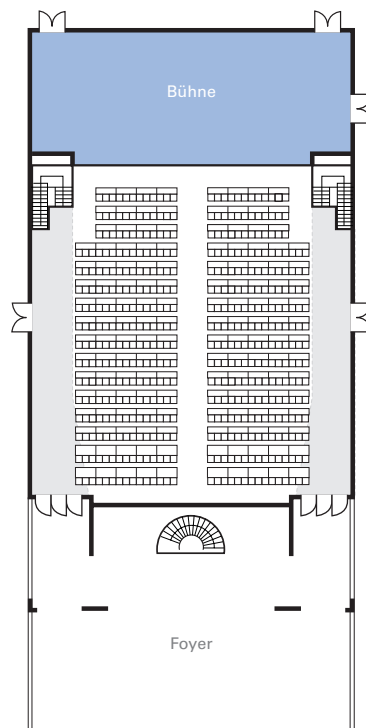

BESTUHLUNGSVARIANTEN MOZART SAAL

Reihenbestuhlung Erdgeschoss
750 Sitzplätze + mind. 8 Rollstuhlplätze

Reihenbestuhlung Obergeschoss
254 Sitzplätze

Parlamentarische Bestuhlung Erdgeschoss
462 Sitzplätze

Parlamentarische Bestuhlung Obergeschoss
52 Sitzplätze

Bankettbestuhlung rund Erdgeschoss
256 Sitzplätze

Bankettbestuhlung eckig Obergeschoss
132 Sitzplätze

Bankettbestuhlung eckig Erdgeschoss
552 Sitzplätze

Bankettbestuhlung eckig Obergeschoss
132 Sitzplätze

Beispielpläne,
Änderungen vorbehalten.

BESTUHLUNGSVARIANTEN FOYER MOZART SAAL

Reihenbestuhlung
204 Sitzplätze

Bankettbestuhlung
bis 150 Sitzplätze

Beispielpläne,
Änderungen vorbehalten.

Friedrichstraße 3 · D-78166 Donaueschingen
Telefon +49 (0) 771/897819-0 · Fax +49 (0) 771/897819-25
info@donauhallen.de · www.donauhallen.de