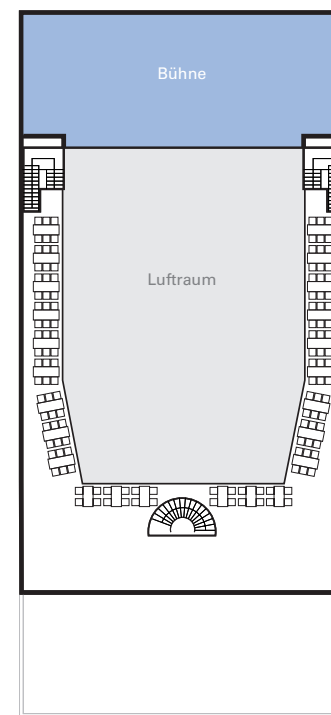

BESTUHLUNGSVARIANTEN MOZART SAAL

Reihenbestuhlung Erdgeschoss
750 Sitzplätze + mind. 8 Rollstuhlplätze

Reihenbestuhlung Obergeschoss
254 Sitzplätze

Parlamentarische Bestuhlung Erdgeschoss
462 Sitzplätze

Parlamentarische Bestuhlung Obergeschoss
52 Sitzplätze

Bankettbestuhlung rund Erdgeschoss
256 Sitzplätze

Bankettbestuhlung eckig Obergeschoss
132 Sitzplätze

Bankettbestuhlung eckig Erdgeschoss
552 Sitzplätze

Bankettbestuhlung eckig Obergeschoss
132 Sitzplätze

Beispielpläne,
Änderungen vorbehalten.

BESTUHLUNGSVARIANTEN FOYER MOZART SAAL

Reihenbestuhlung
204 Sitzplätze

Bankettbestuhlung
bis 150 Sitzplätze

Beispielpläne,
Änderungen vorbehalten.

Friedrichstraße 3 · D-78166 Donaueschingen
Telefon +49 (0) 771/897819-0 · Fax +49 (0) 771/897819-25
info@donauhallen.de · www.donauhallen.de