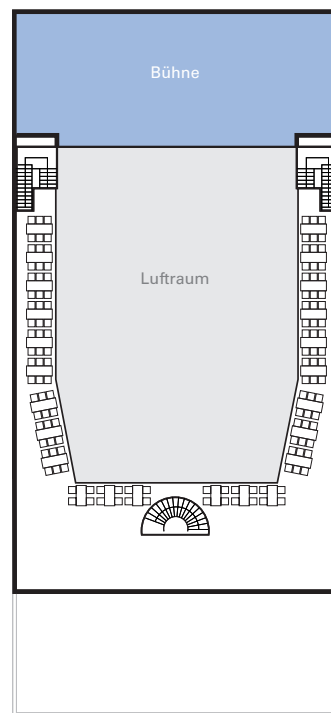

BESTUHLUNGSVARIANTEN MOZART SAAL

Reihenbestuhlung Erdgeschoss
750 Sitzplätze + mind. 8 Rollstuhlplätze

Reihenbestuhlung Obergeschoss
254 Sitzplätze

Parlamentarische Bestuhlung Erdgeschoss
462 Sitzplätze

Parlamentarische Bestuhlung Obergeschoss
52 Sitzplätze

Beispielpläne,
Änderungen vorbehalten.

Friedrichstraße 3 · D-78166 Donaueschingen
Telefon +49(0) 771/89 78 19-0 · Fax +49(0) 771/89 78 19-25
info@donauhallen.de · www.donauhallen.de

BESTUHLUNGSVARIANTEN MOZART SAAL

Bankettbestuhlung rund Erdgeschoss
256 Sitzplätze

Bankettbestuhlung eckig Obergeschoss
132 Sitzplätze

Bankettbestuhlung eckig Erdgeschoss
552 Sitzplätze

Bankettbestuhlung eckig Obergeschoss
132 Sitzplätze

Beispielpläne,
Änderungen vorbehalten.

BESTUHLUNGSVARIANTEN FOYER MOZART SAAL

Reihenbestuhlung
204 Sitzplätze

Bankettbestuhlung
bis 150 Sitzplätze

Beispielpläne,
Änderungen vorbehalten.

Friedrichstraße 3 · D-78166 Donaueschingen
Telefon +49 (0) 771/897819-0 · Fax +49 (0) 771/897819-25
info@donauhallen.de · www.donauhallen.de