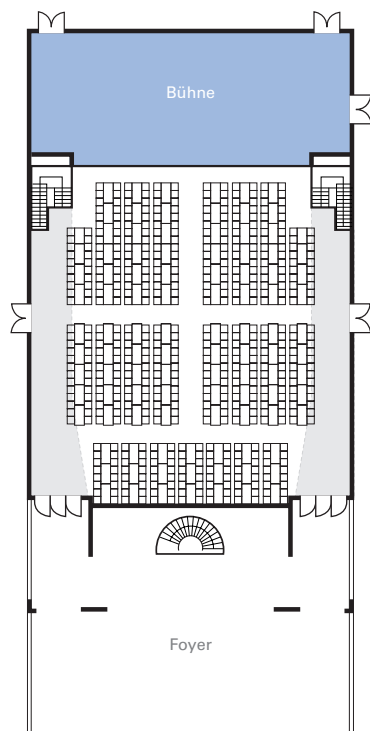

BESTUHLUNGSVARIANTEN MOZART SAAL

Reihenbestuhlung Erdgeschoss
750 Sitzplätze + mind. 8 Rollstuhlplätze

Reihenbestuhlung Obergeschoss
254 Sitzplätze

Parlamentarische Bestuhlung Erdgeschoss
462 Sitzplätze

Parlamentarische Bestuhlung Obergeschoss
52 Sitzplätze

Beispielpläne,
Änderungen vorbehalten.

Friedrichstraße 3 · D-78166 Donaueschingen
Telefon +49(0) 771/89 78 19-0 · Fax +49(0) 771/89 78 19-25
info@donauhallen.de · www.donauhallen.de

BESTUHLUNGSVARIANTEN MOZART SAAL

Bankettbestuhlung rund Erdgeschoss
256 Sitzplätze

Bankettbestuhlung eckig Obergeschoss
132 Sitzplätze

Bankettbestuhlung eckig Erdgeschoss
552 Sitzplätze

Bankettbestuhlung eckig Obergeschoss
132 Sitzplätze

Beispielpläne,
Änderungen vorbehalten.

BESTUHLUNGSVARIANTEN FOYER MOZART SAAL

Reihenbestuhlung
204 Sitzplätze

Bankettbestuhlung
bis 150 Sitzplätze

Beispielpläne,
Änderungen vorbehalten.

Friedrichstraße 3 · D-78166 Donaueschingen
Telefon +49 (0) 771/897819-0 · Fax +49 (0) 771/897819-25
info@donauhallen.de · www.donauhallen.de