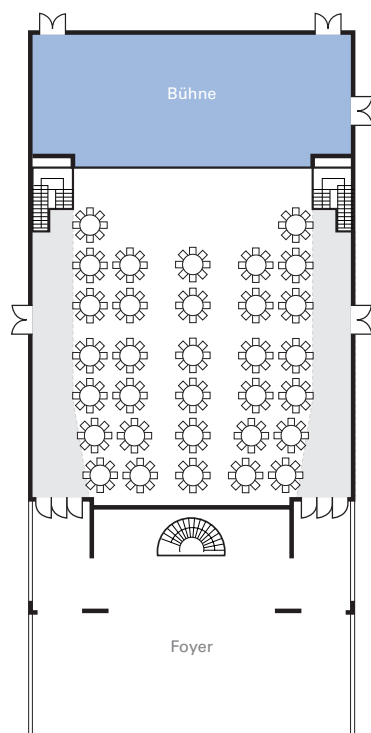

BESTUHLUNGSVARIANTEN MOZART SAAL

Reihenbestuhlung Erdgeschoss
750 Sitzplätze + mind. 8 Rollstuhlplätze

Reihenbestuhlung Obergeschoss
254 Sitzplätze

Parlamentarische Bestuhlung Erdgeschoss
462 Sitzplätze

Parlamentarische Bestuhlung Obergeschoss
52 Sitzplätze

Bankettbestuhlung rund Erdgeschoss
256 Sitzplätze

Bankettbestuhlung eckig Obergeschoss
132 Sitzplätze

Bankettbestuhlung eckig Erdgeschoss
552 Sitzplätze

Bankettbestuhlung eckig Obergeschoss
132 Sitzplätze

Beispielpläne,
Änderungen vorbehalten.

BESTUHLUNGSVARIANTEN FOYER MOZART SAAL

Reihenbestuhlung
204 Sitzplätze

Bankettbestuhlung
bis 150 Sitzplätze

Beispielpläne,
Änderungen vorbehalten.

Friedrichstraße 3 · D-78166 Donaueschingen
Telefon +49 (0) 771/897819-0 · Fax +49 (0) 771/897819-25
info@donauhallen.de · www.donauhallen.de